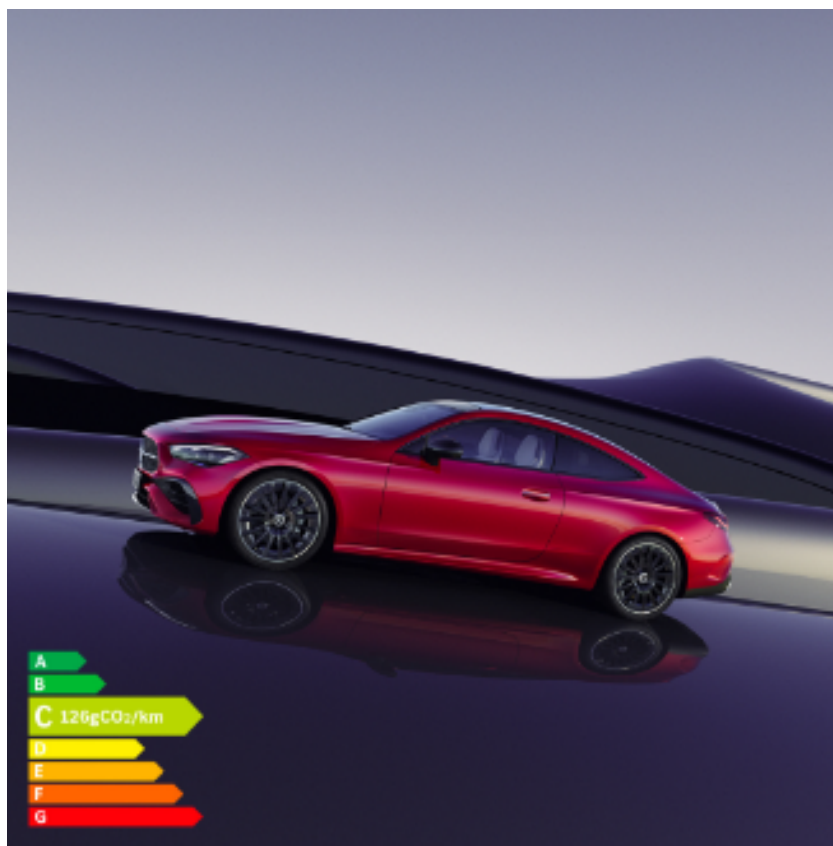

# Nouveau Mercedes CLE Coupé

Le 7 mai 2024 - Nouveauté

Découvrez le nouveau Mercedes CLE coupé, l'essence même de la sportivité Mercedes-Benz dans un design élégant.

Sécurité, confort et technologie de pointe sont les mots clés du nouveau modèle !

Personnalisez son intérieur, ajustez les éclairages d'ambiance comme vous le souhaitez parmi 64 couleurs disponibles.

Profitez de 4 places pour un confort maximal et d'une capacité de chargement de 420L.